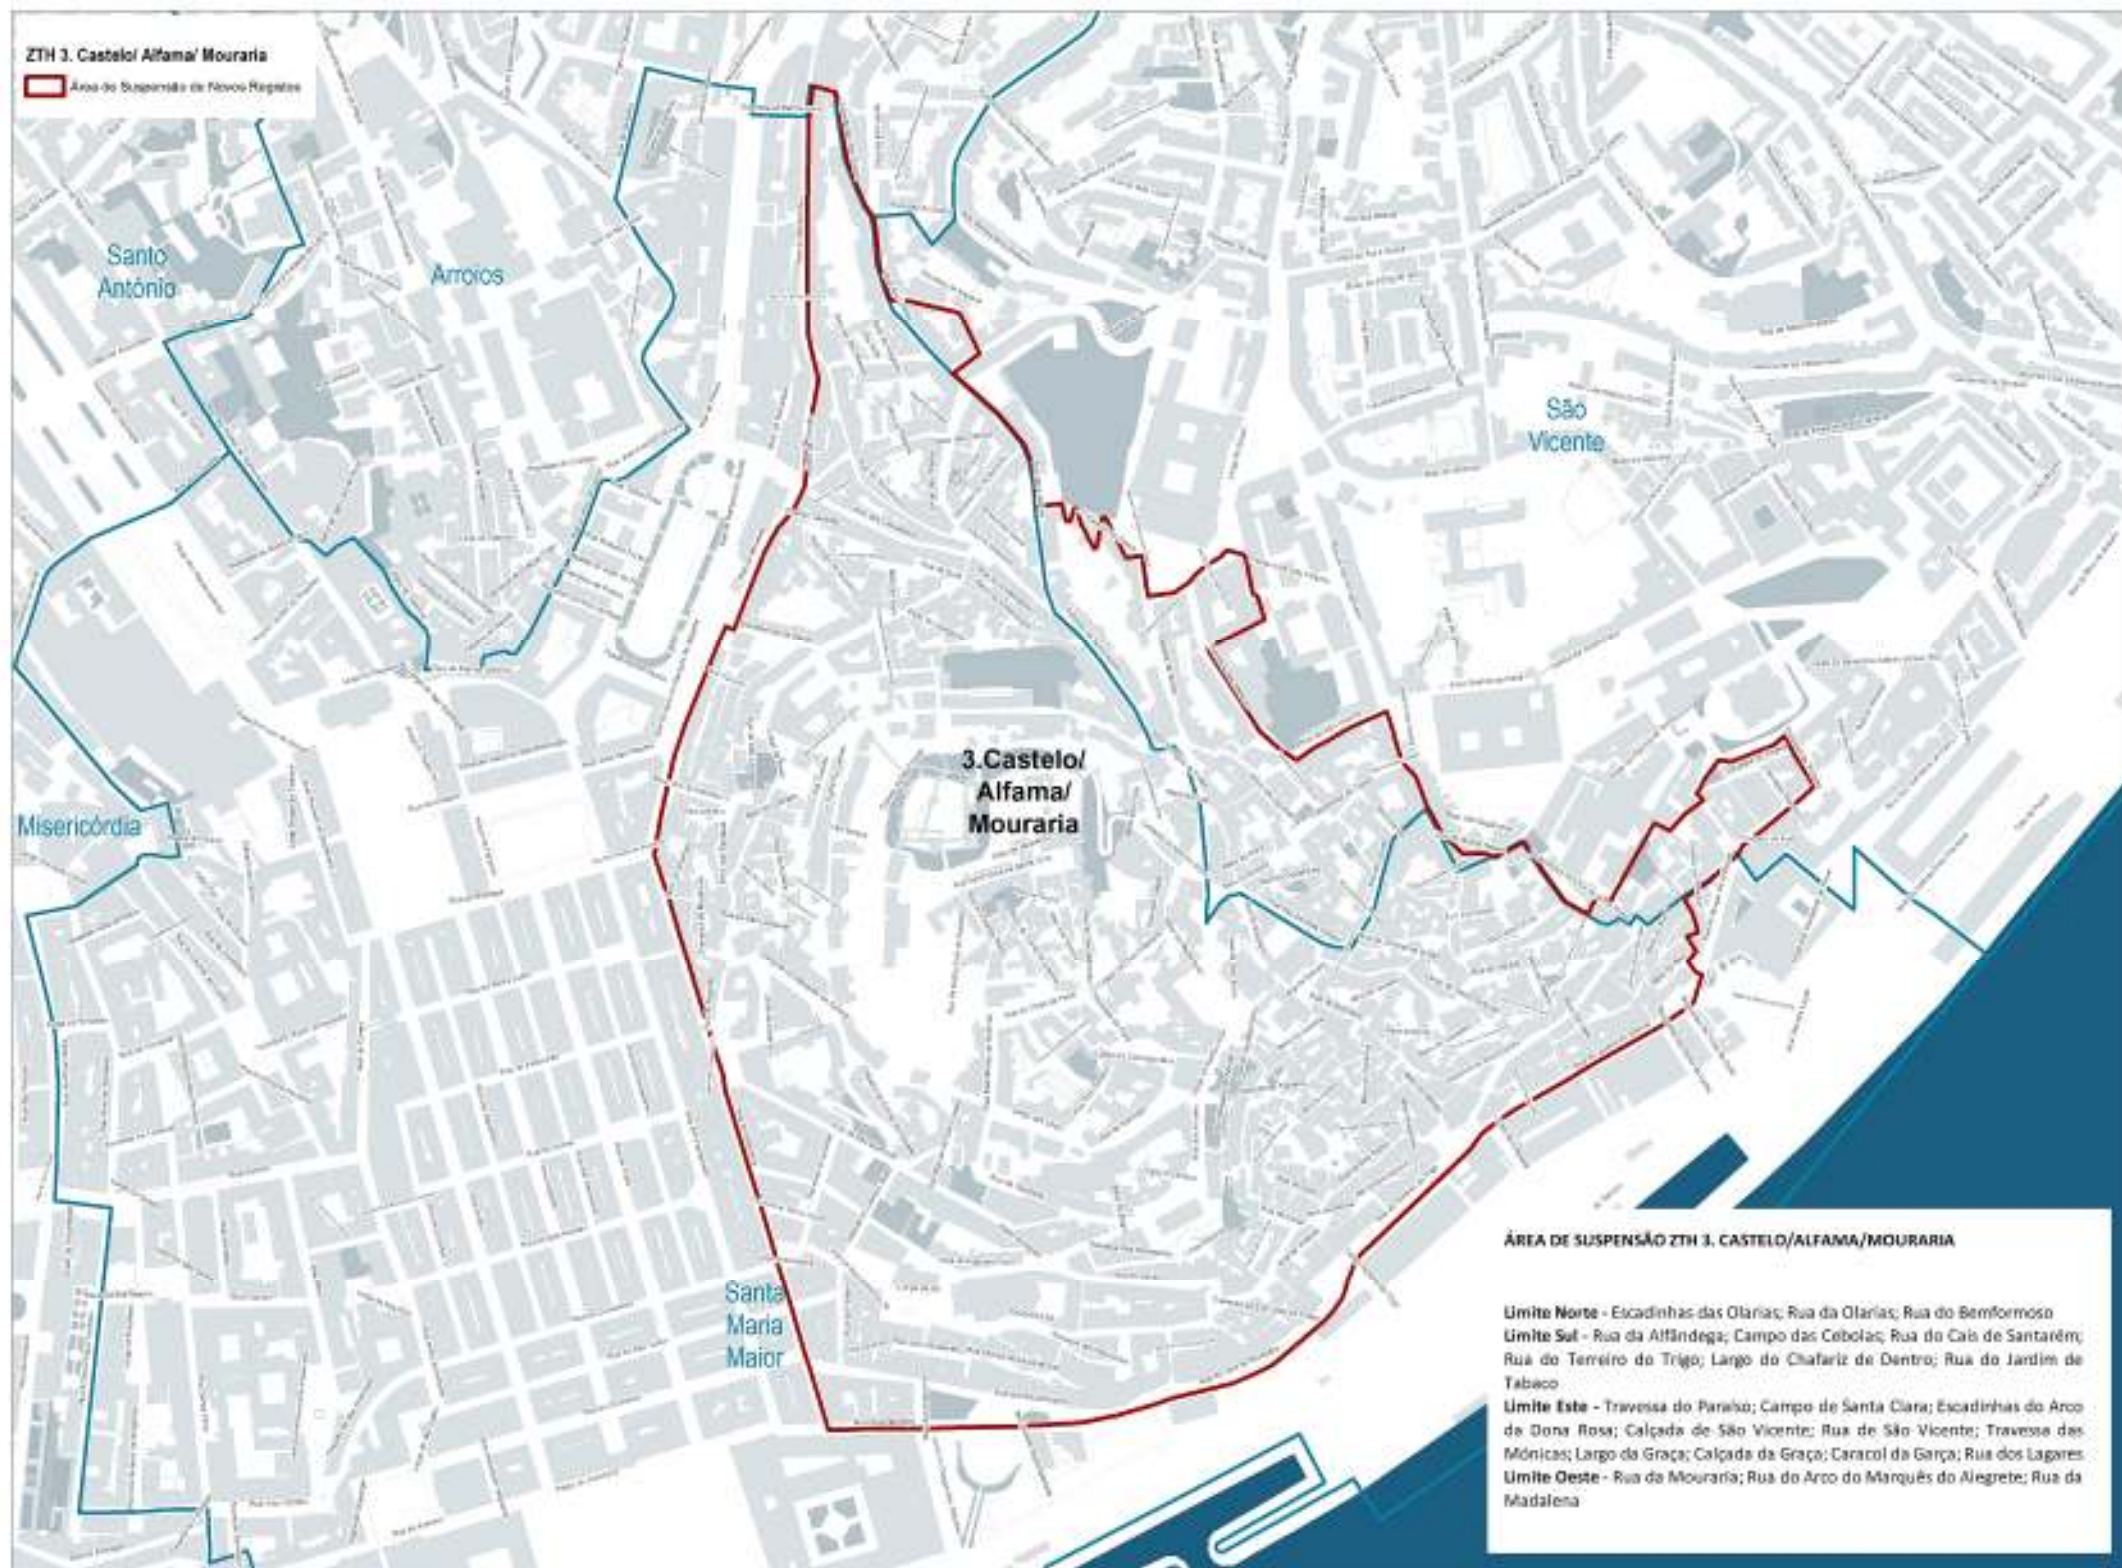

ZTH 3. Castelo/ Alfama/ Mouraria

Área de Suspensão de Novos Registos

ÁREA DE SUSPENSÃO ZTH 3, CASTELO/ALFAMA/MOURARIA

Limite Norte - Escadilhas das Olarias; Rua da Olarias; Rua do Bemformoso
Limite Sul - Rua da Alfândega; Campo das Cebolas; Rua do Cais de Santarém;
Rua do Terreiro do Trigo; Largo do Chafariz de Dentro; Rua do Jardim de Tabaco
Limite Este - Travessa do Parelo; Campo de Santa Clara; Escadilhas do Arco de Dona Rosa; Calçada de São Vicente; Rua de São Vicente; Travessa das Mónicas; Largo da Graça; Calçada da Graça; Caracol da Garça; Rua dos Lagares
Limite Oeste - Rua da Mouraria; Rua do Arco do Marquês do Alegrete; Rua da Madalena